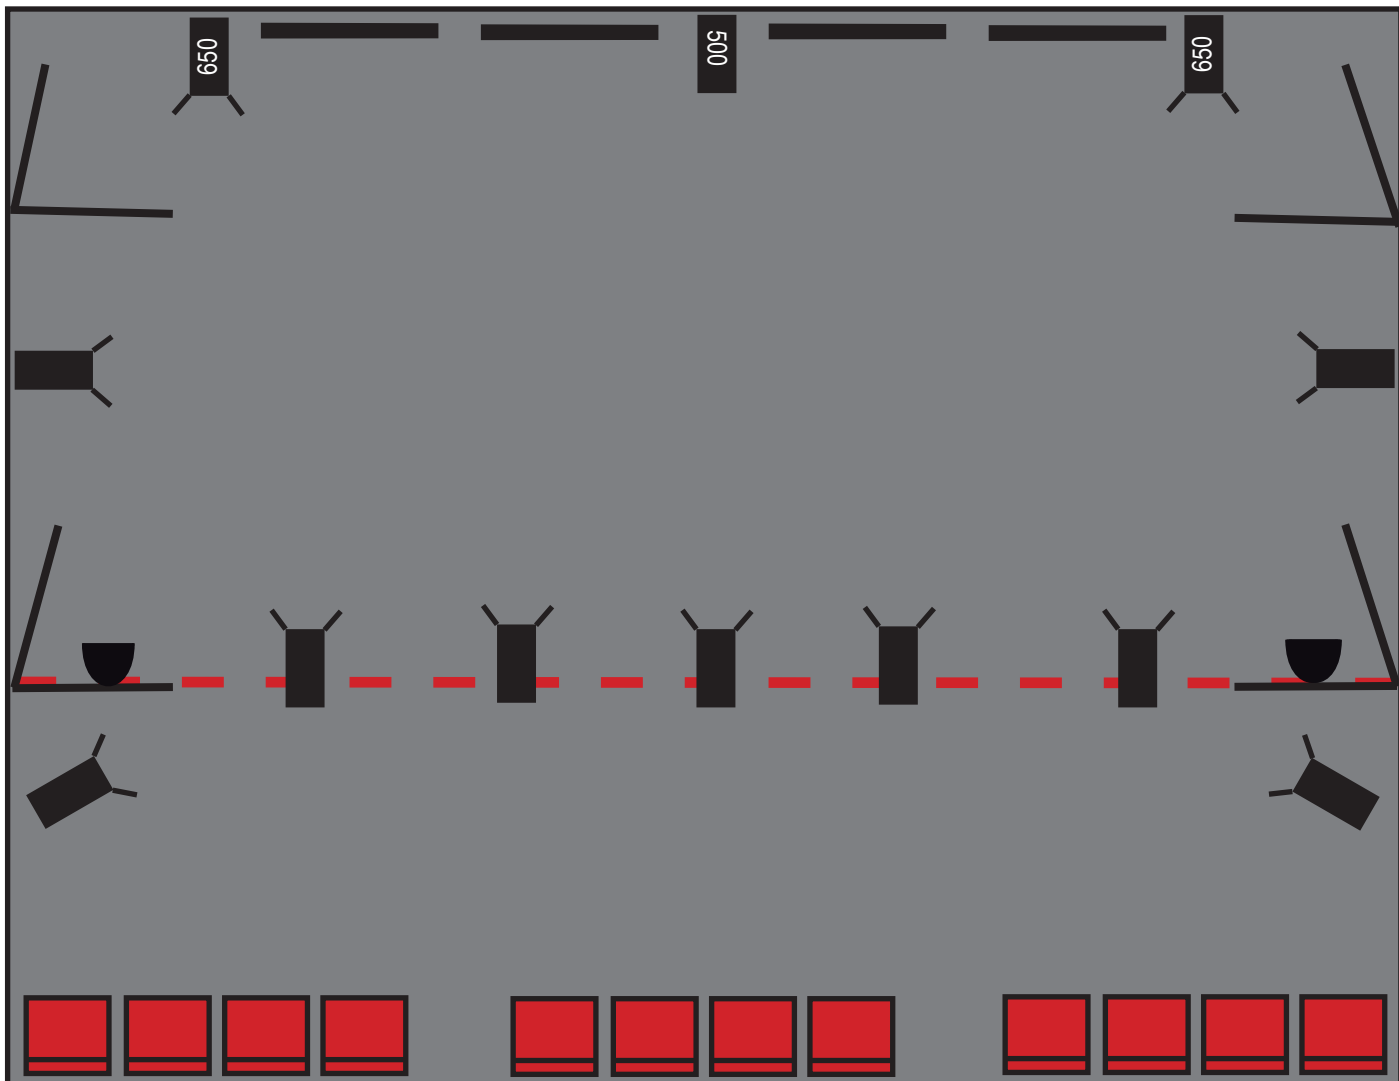

7,20 mt

6,50 mt

INIZIO GRADINATA PUBBLICO

regia

BARRA LED

PC 1000/650/500

PAR LED

Sagomatore ETC 500