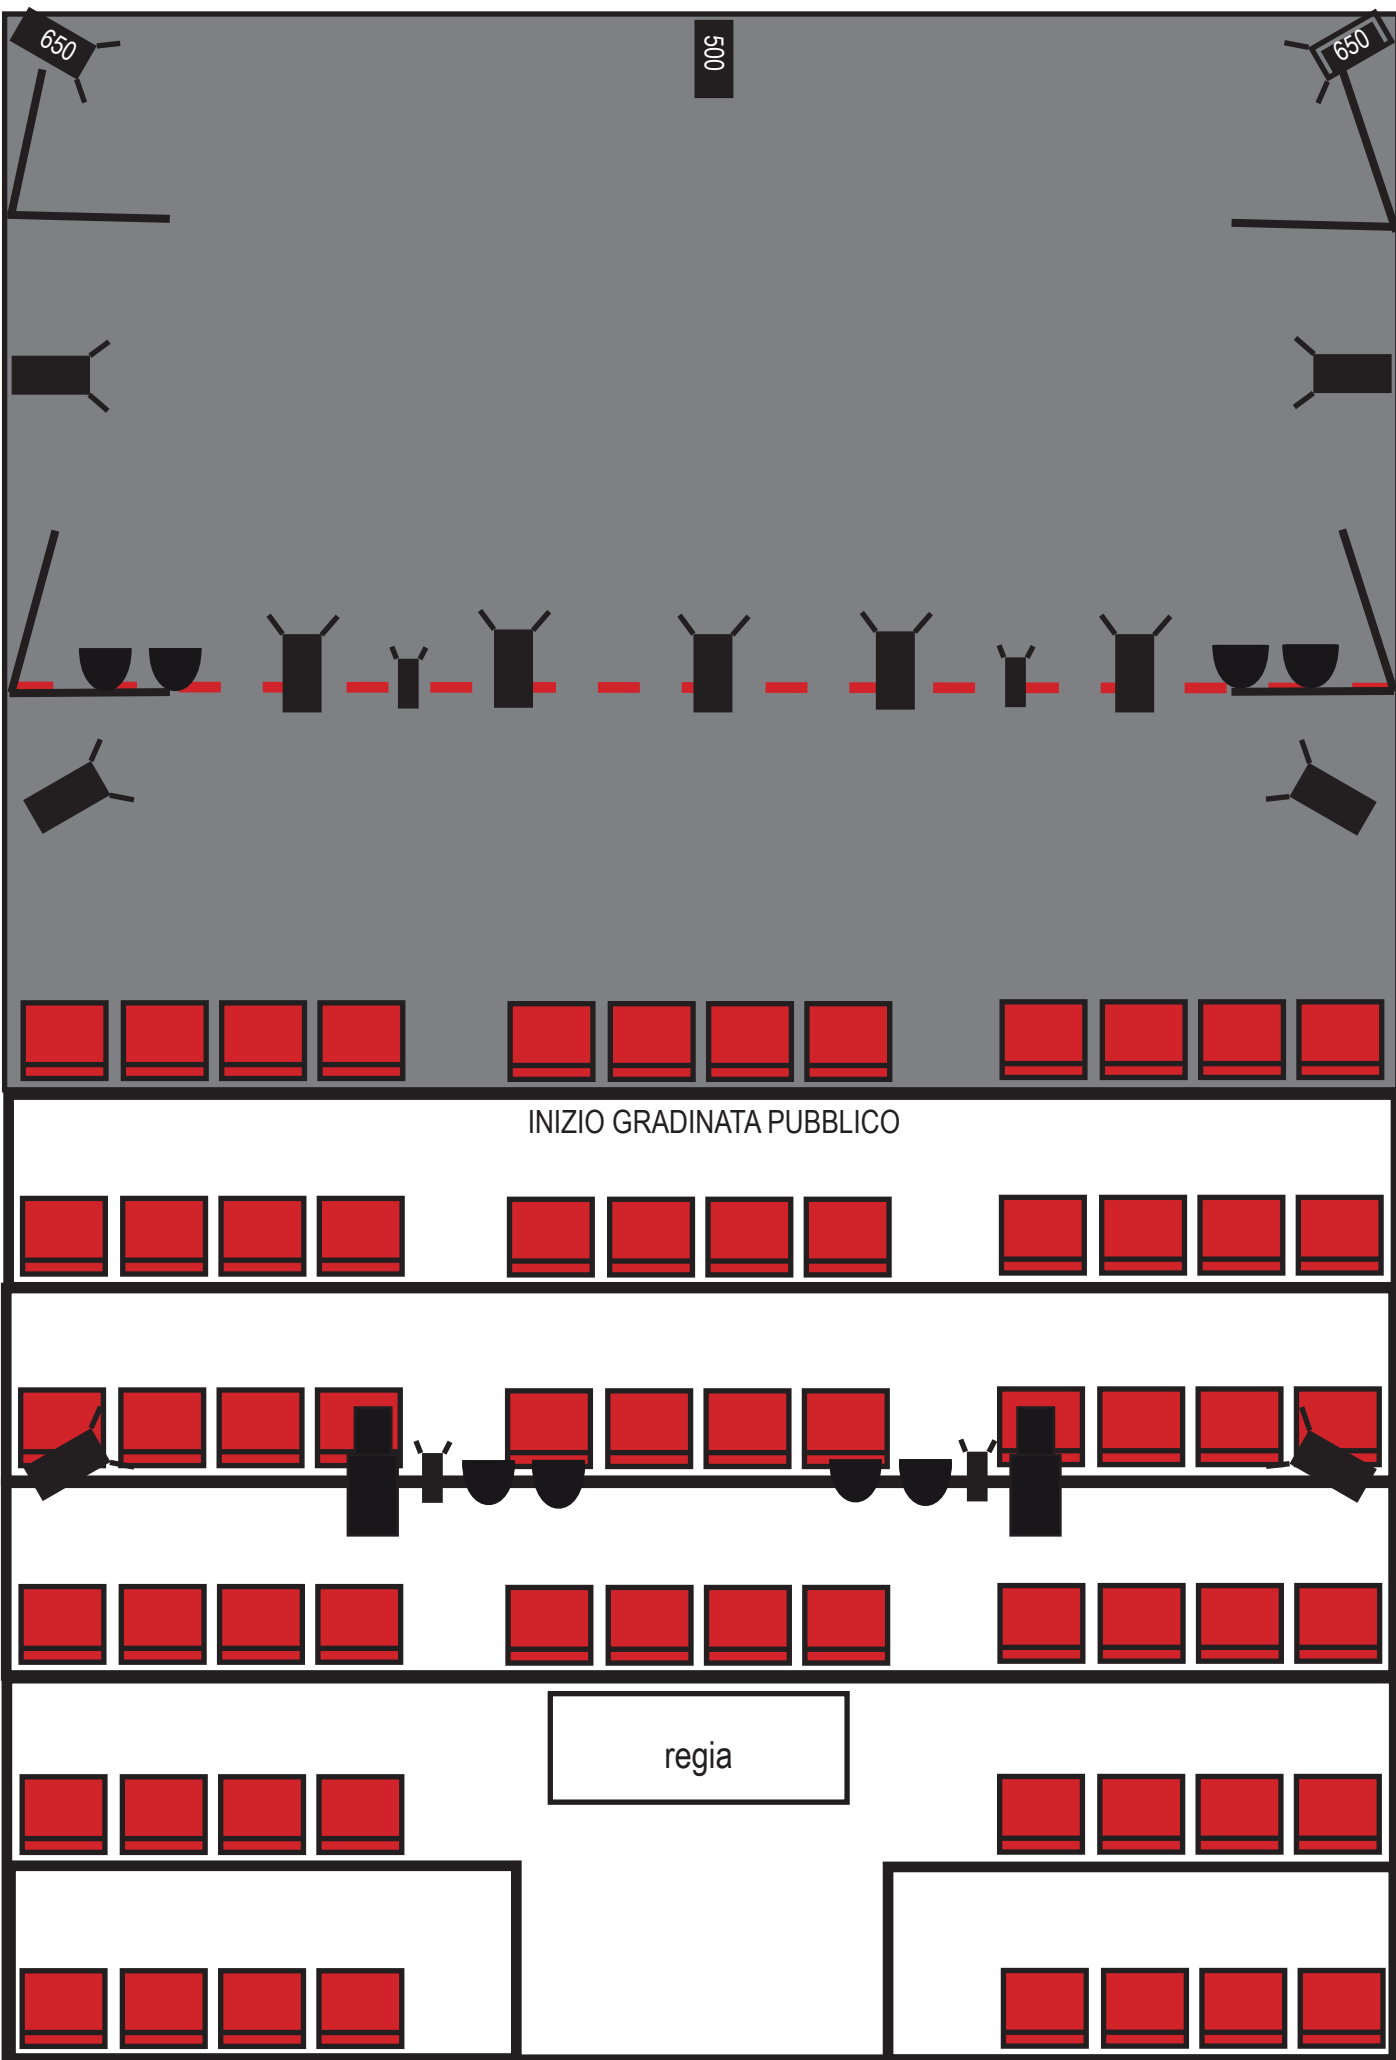

7,20 mt

6,50 mt

PC 1000/650/500

PAR LED

Sagomatore ETC 500

PC LED 50 W